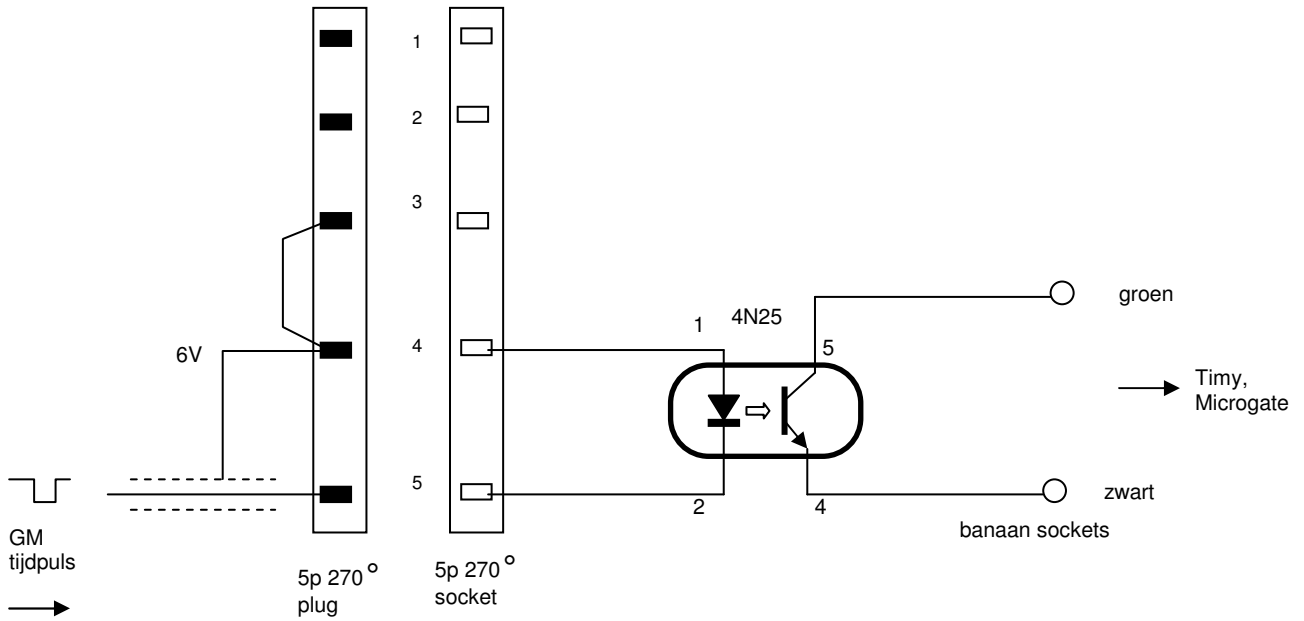

author: Gerrit van Dalfsen
tel.: +31 10 458 4816
email: gerrit@tijdteam.nl
web: www. tijdteam.nl

Date	Version	Change
13Mrt2010	0.1	First draft

Opto coupler GM S/F puls naar Timy

Opto coupler om Gennepermolen start/finish puls door te geven naar de Timy tijd klok / Microgate tijd klok.

De Opto coupler is in een kunststof doosje gebouwd.