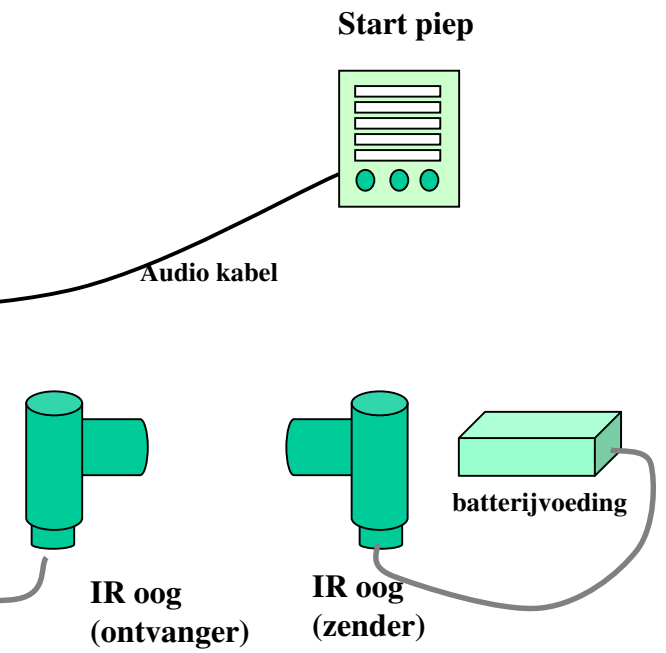

GenneperMolen Tijdsysteem

Apparatuur in de tijdkamer (Bus)

START

batterij-
spanning:
min. 4,8 V

FINISH

batterij-
spanning:
min. 4,8 V

bovenkant

achterkant

PoortF
(pag. 2)

Audio kabel

Startpiep

IR oog
(ontvanger)

IR oog
(zender)

batterijvoeding

4

TELKAMER

draadloos per mobilfoon naar telposten

Indien meer Laptops in de telkamer, een LAN switchje tussenplaatsen