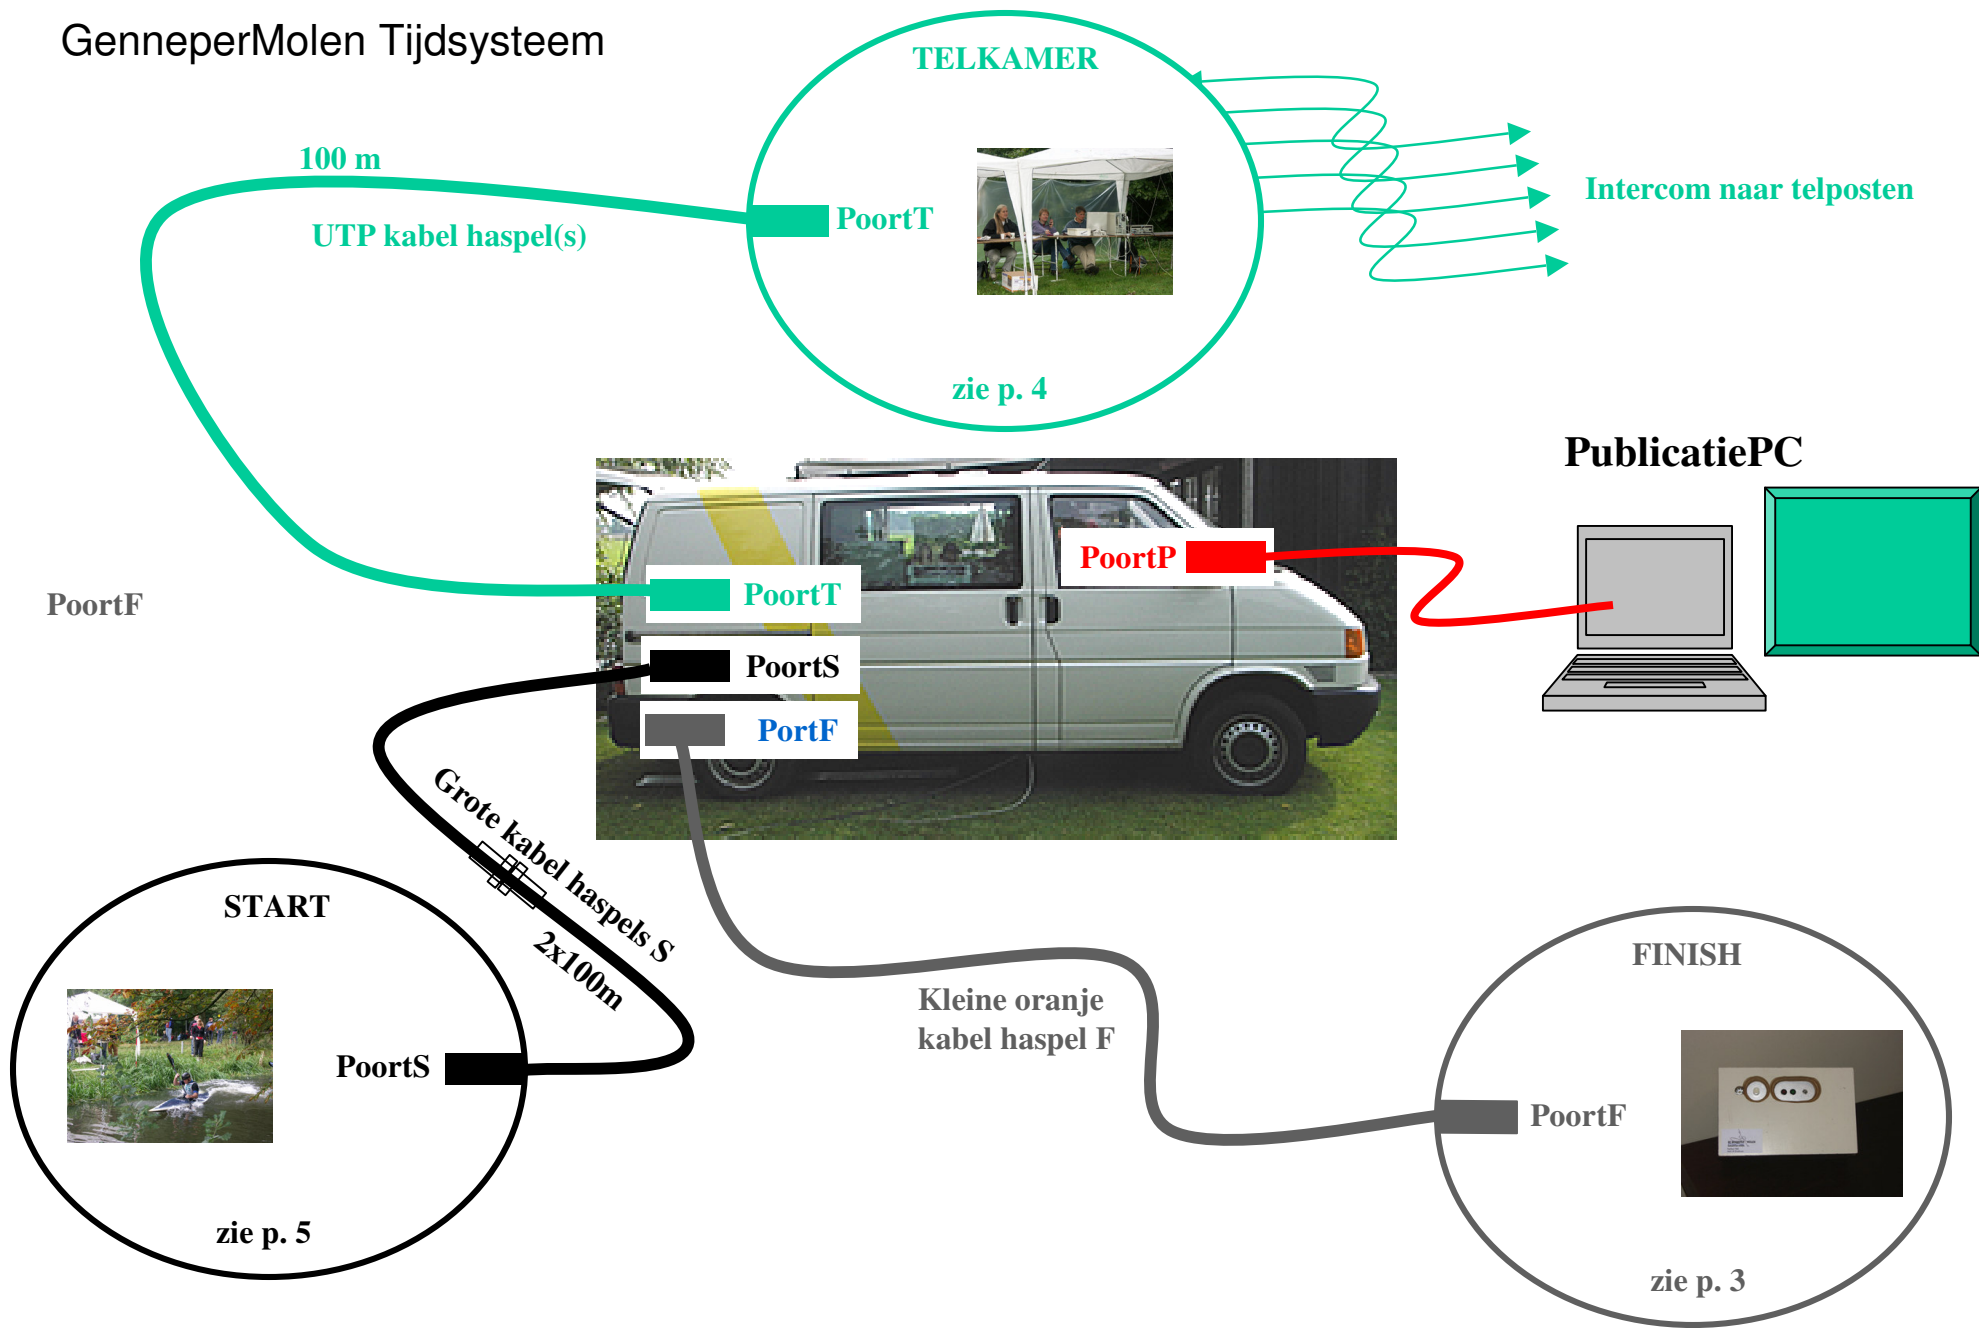

GenneperMolen Tijdsysteem

Apparatuur in de tijdkamer (Bus)

START

batterij-
spanning:
min. 4,8 V

FINISH

batterij-
spanning:
min. 4,8 V

bovenkant

achterkant

PoortF
(pag. 2)

Audio kabel

Startpiep

IR oog
(ontvanger)

IR oog
(zender)

batterijvoeding

4

TELKAMER

draadloos per mobilfoon naar telposten

Indien meer Laptops in de telkamer, een LAN switchje tussenplaatsen