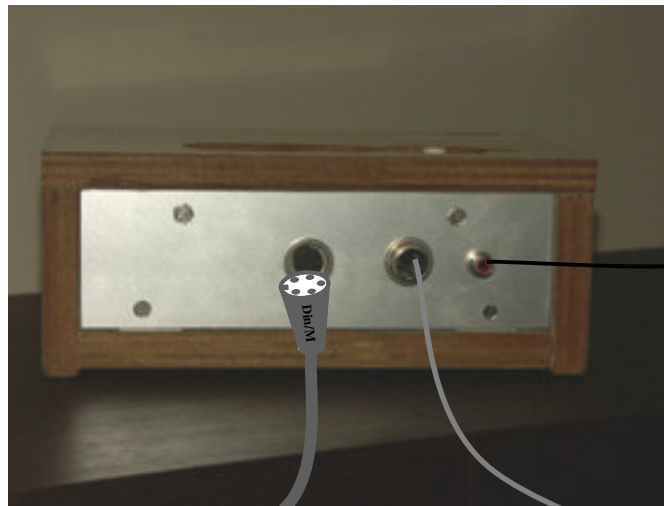

GenneperMolen Tijdsysteem

Apparatuur in de tijdkamer (Bus)

START

batterij-
spanning:
min. 4,8 V

FINISH

batterij-
spanning:
min. 4,8 V

bovenkant

achterkant

PoortF
(pag. 2)

Audio kabel

Startpiep

IR oog
(ontvanger)

IR oog
(zender)

batterijvoeding

4

TELKAMER