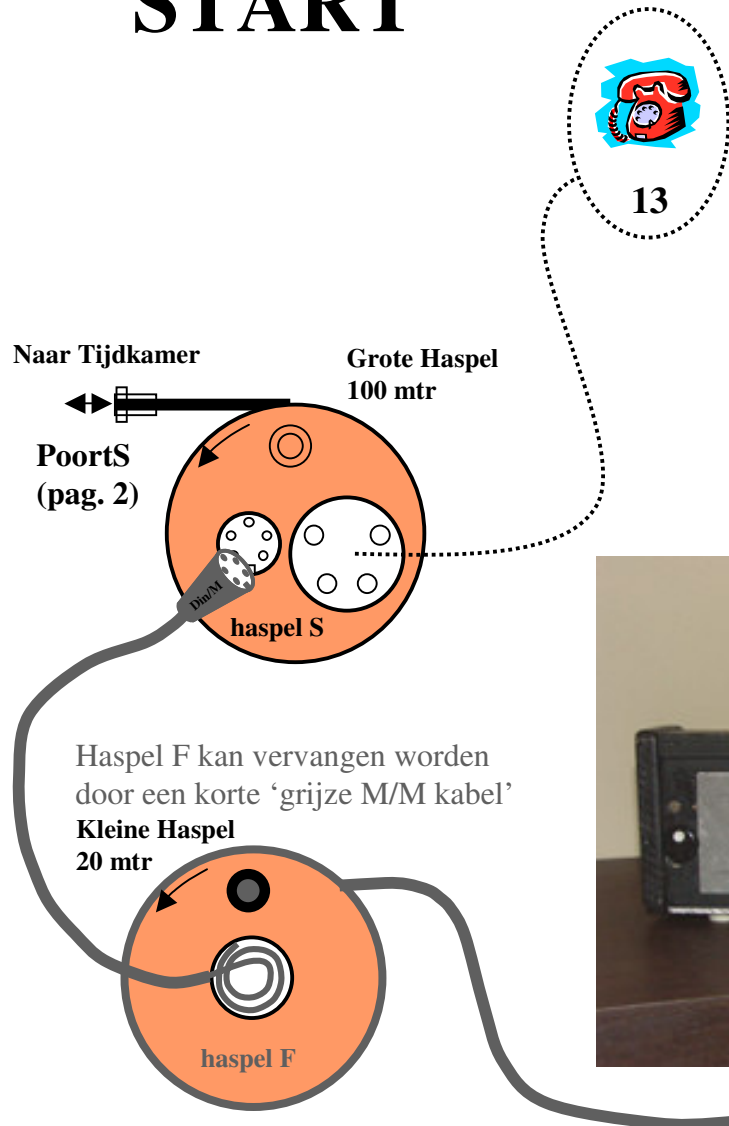

GenneperMolen Tijdsysteem

Apparatuur in de tijdkamer (Bus)

START

batterij-
spanning:
min. 4,8 V

FINISH

batterij-
spanning:
min. 4,8 V

bovenkant

achterkant

PoortF
(pag. 2)

Audio kabel

Startpiep

IR oog
(ontvanger)

IR oog
(zender)

batterijvoeding

4

TELKAMER

draadloos per mobilfoon naar telposten

Indien meer Laptops in de telkamer, een LAN switchje tussenplaatsen