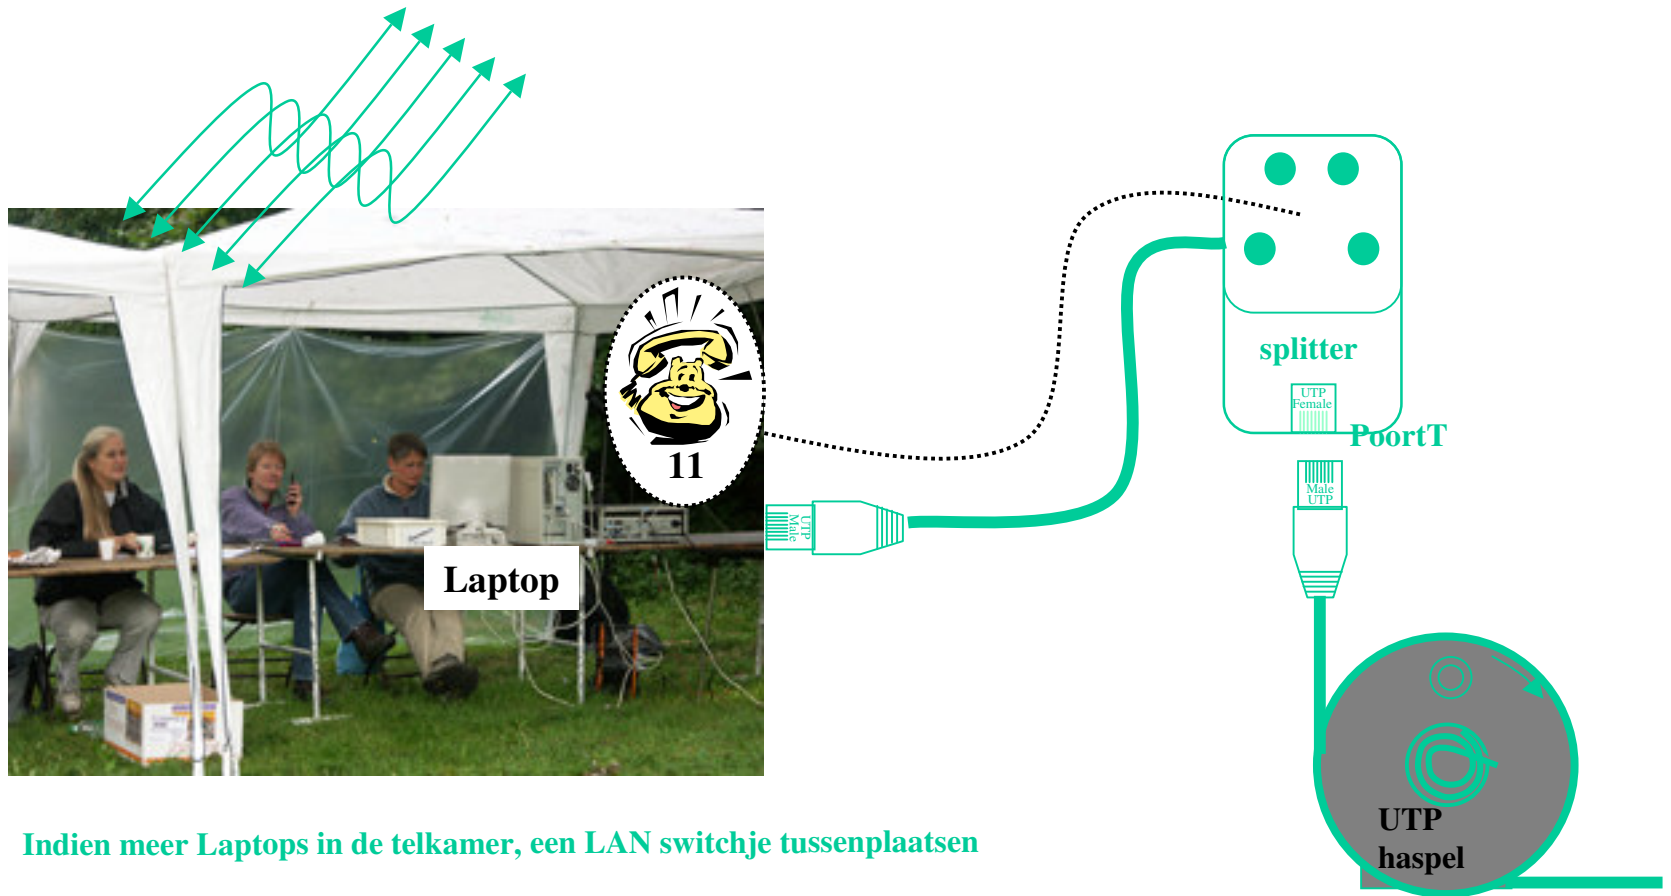

GenneperMolen Tijdsysteem

Apparatuur in de tijdkamer (Bus)

START

batterij-
spanning:
min. 4,8 V

FINISH

batterij-
spanning:
min. 4,8 V

bovenkant

achterkant

PoortF
(pag. 2)

Audio kabel

Startpiep

IR oog
(ontvanger)

IR oog
(zender)

batterijvoeding

4

TELKAMER

draadloos per mobilfoon naar telposten

Indien meer Laptops in de telkamer, een LAN switchje tussenplaatsen