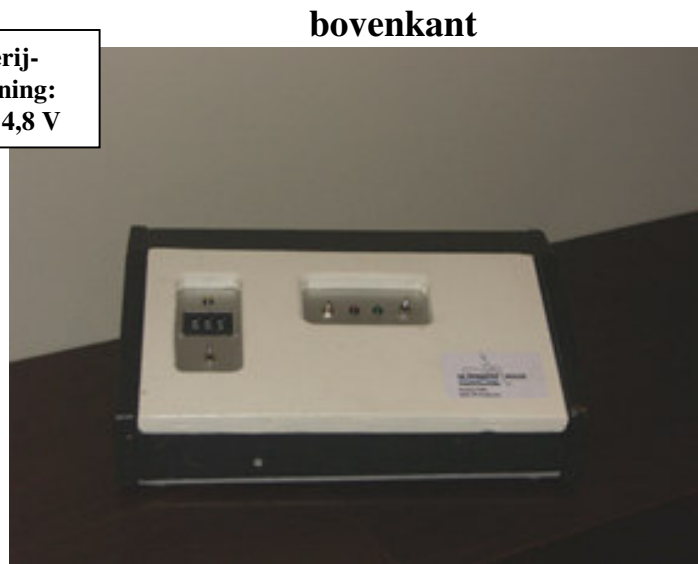

GenneperMolen Tijdsysteem

Apparatuur in de tijdkamer (Bus)

START

batterij-
spanning:
min. 4,8 V

FINISH

batterij-
spanning:
min. 4,8 V

bovenkant

achterkant

PoortF
(pag. 2)

Audio kabel

Startpiep

IR oog
(ontvanger)

IR oog
(zender)

batterijvoeding

4

TELKAMER