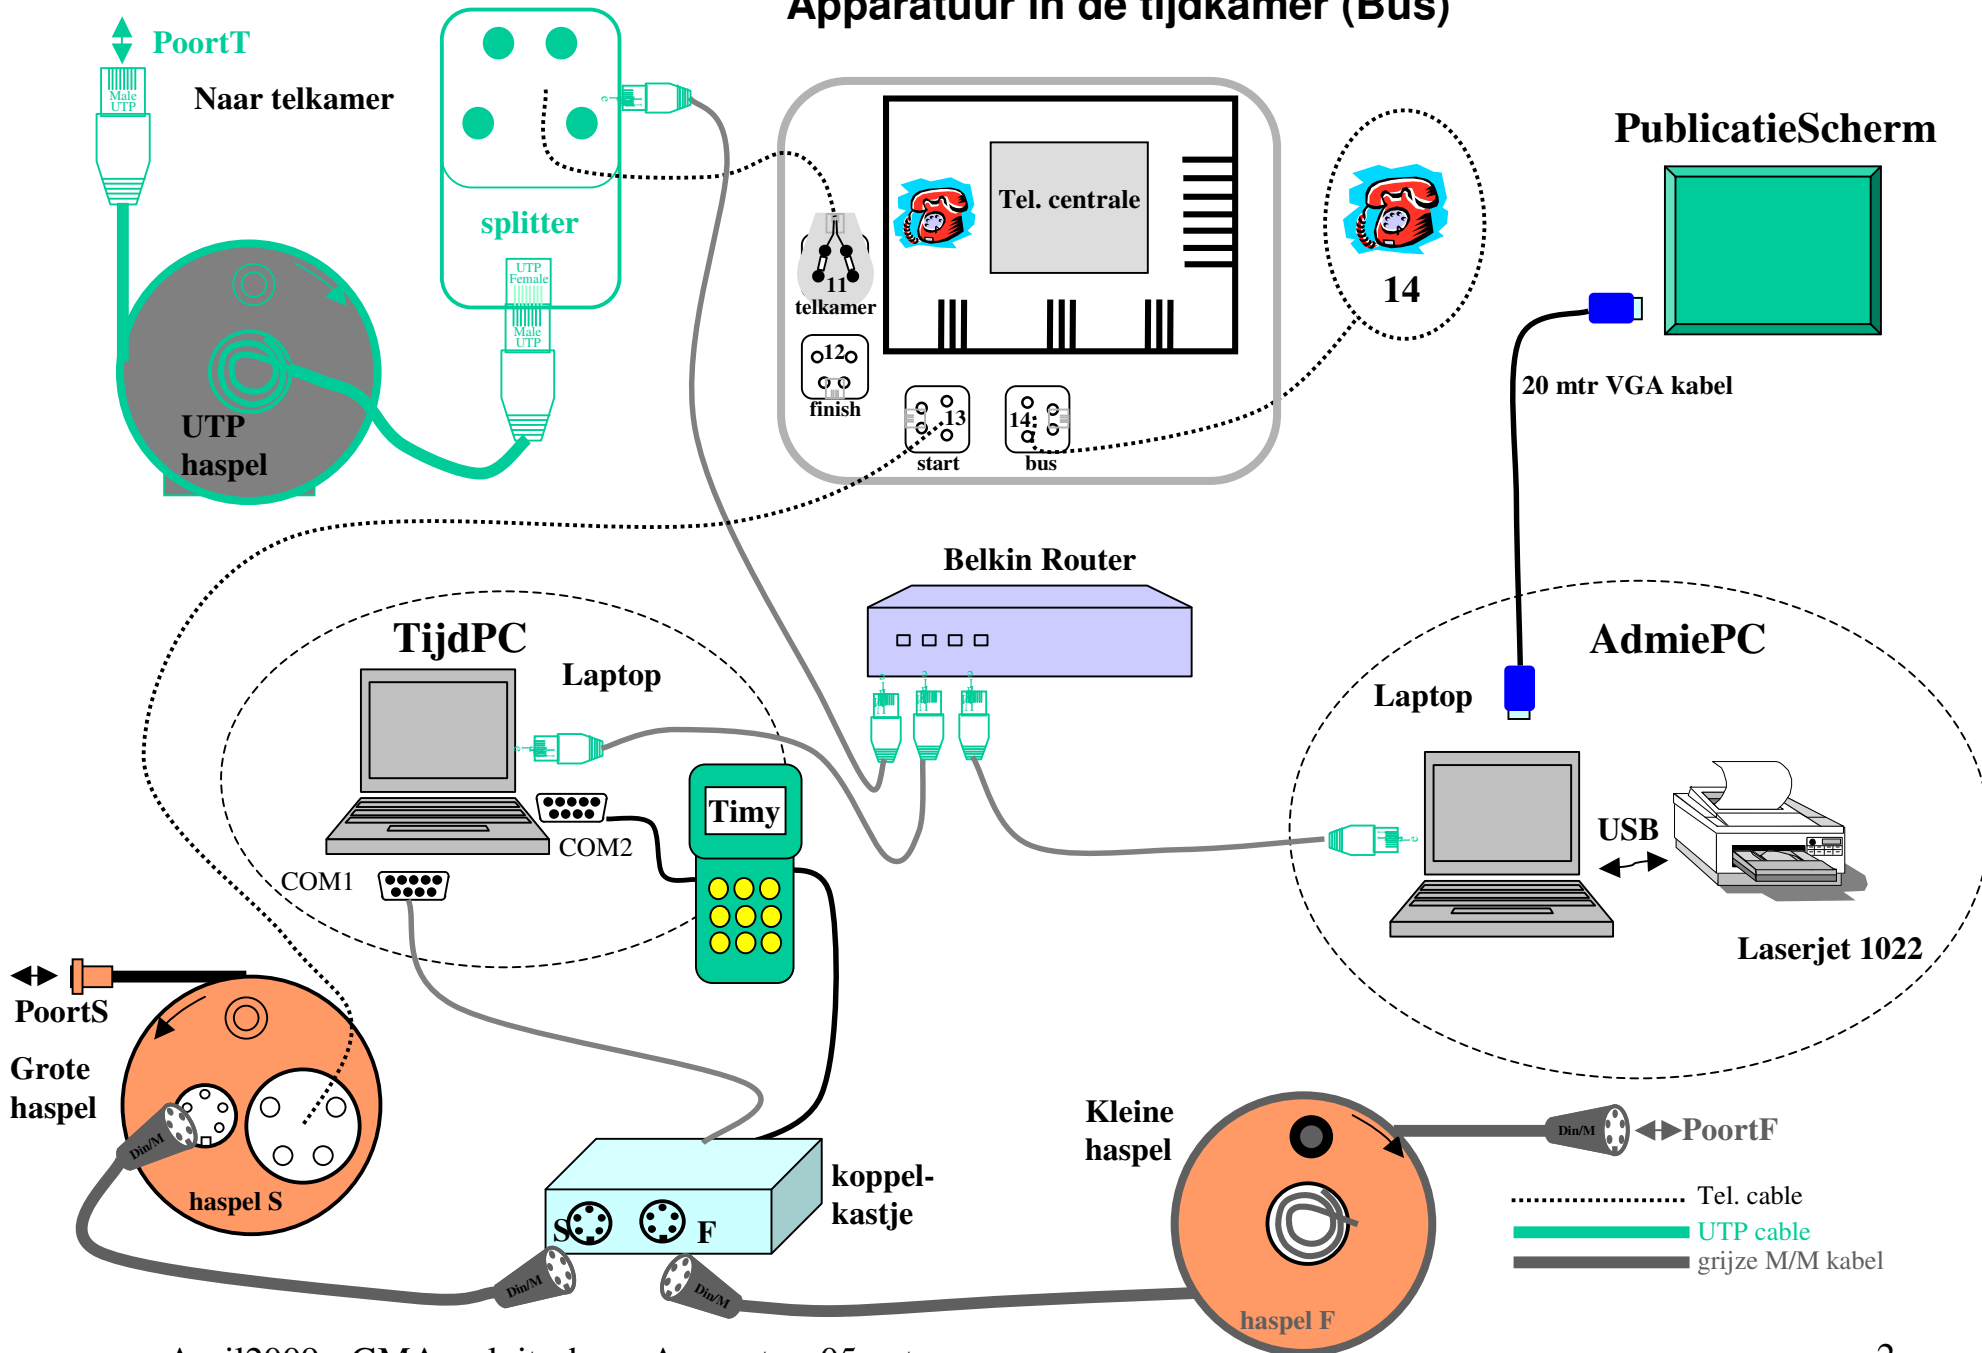

GenneperMolen Tijdsysteem

Apparatuur in de tijdkamer (Bus)

START

batterij-
spanning:
min. 4,8 V

FINISH

batterij-
spanning:
min. 4,8 V

bovenkant

achterkant

PoortF
(pag. 2)

Audio kabel

Startpiep

IR oog
(ontvanger)

IR oog
(zender)

batterijvoeding

4

TELKAMER

draadloos per mobilfoon naar telposten

Indien meer Laptops in de telkamer, een LAN switchje tussenplaatsen